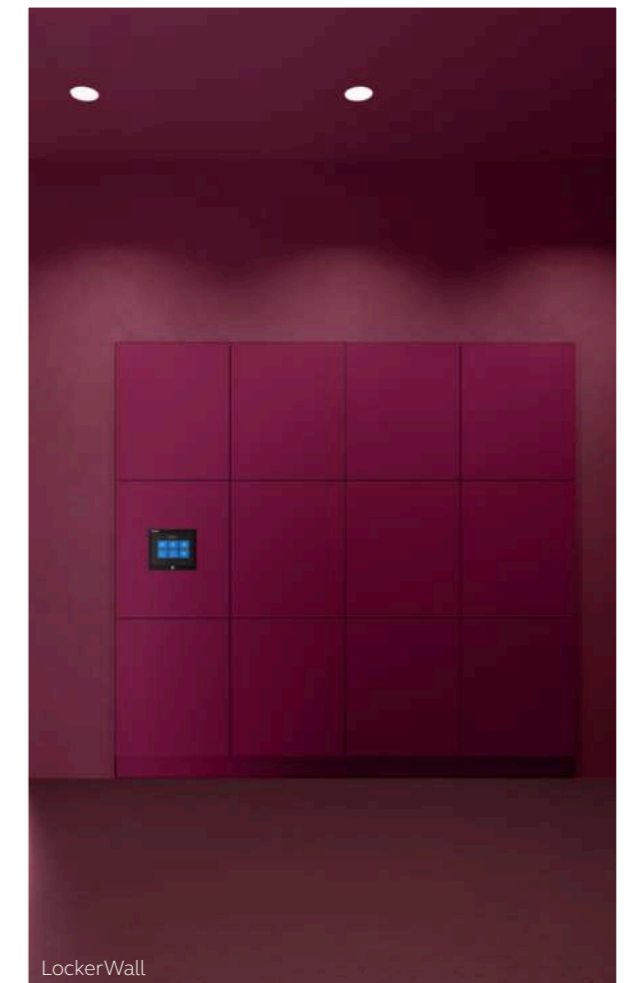

Beere

NEW

Die neue Farbe Beere ist ein intensiver, luxuriöser und zeitloser Farbton, der jedem Raum eine warme Ausstrahlung verleiht.

Reichhaltig, inspiriert und selbstbewusst eignet sich der wunderschöne Farbton perfekt, um jedem Raum einen auffälligen Look zu verleihen. Egal, ob Sie Ihre Büroausstattung aufpeppen oder ein raffiniertes Wohnzimmer einrichten möchten, Beere ist mit seiner Wärme und seinem edlen Farbton die ideale Wahl, um den Alltag aufzuwerten.

Beere fügt sich harmonisch in die Bisley Farbpalette ein und lässt sich hervorragend mit einer großen Auswahl der vorhandenen Farben kombinieren.