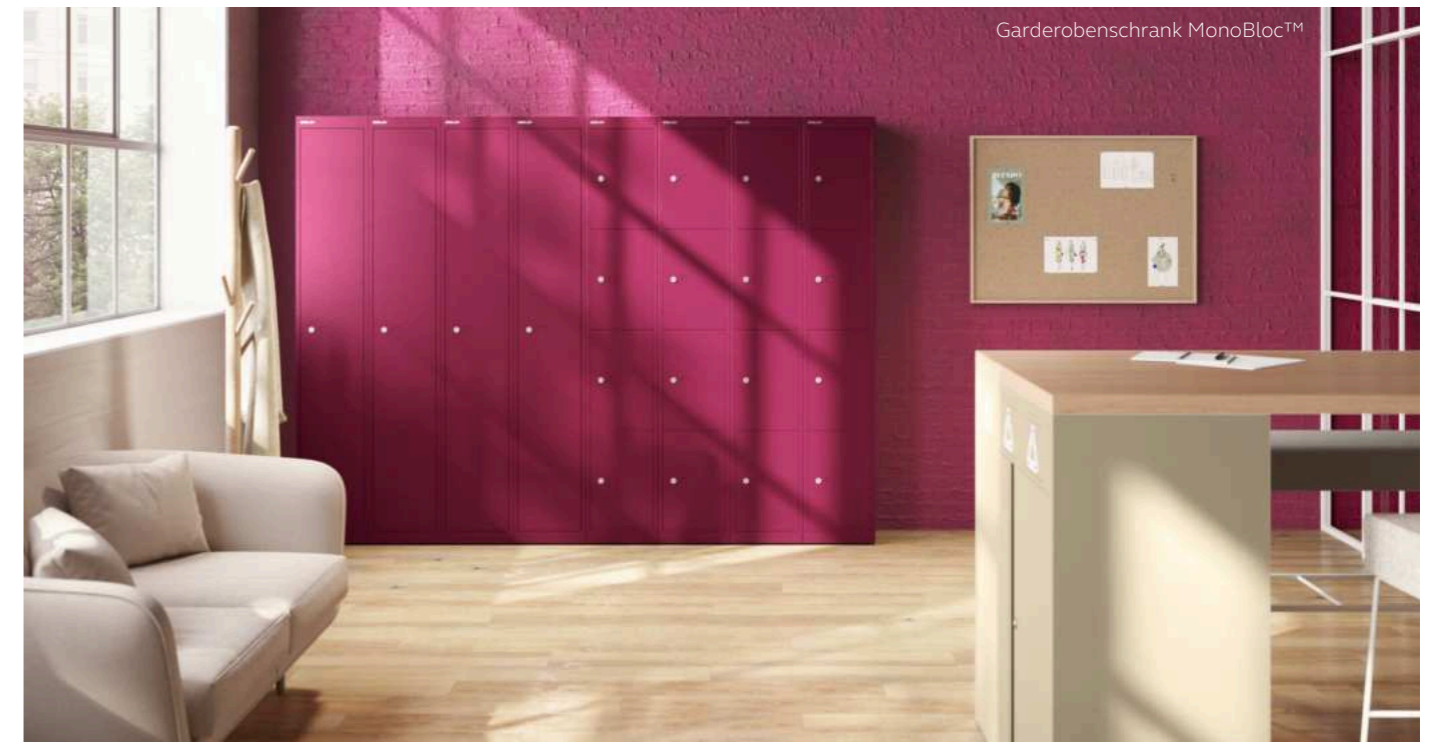

Beere

NEW

Die neue Farbe Beere ist ein intensiver, luxuriöser und zeitloser Farbton, der jedem Raum eine warme Ausstrahlung verleiht.

Reichhaltig, inspiriert und selbstbewusst eignet sich der wunderschöne Farbton perfekt, um jedem Raum einen auffälligen Look zu verleihen. Egal, ob Sie Ihre Büroausstattung aufpeppen oder ein raffiniertes Wohnzimmer einrichten möchten, Beere ist mit seiner Wärme und seinem edlen Farbton die ideale Wahl, um den Alltag aufzuwerten.

Beere fügt sich harmonisch in die Bisley Farbpalette ein und lässt sich hervorragend mit einer großen Auswahl der vorhandenen Farben kombinieren.